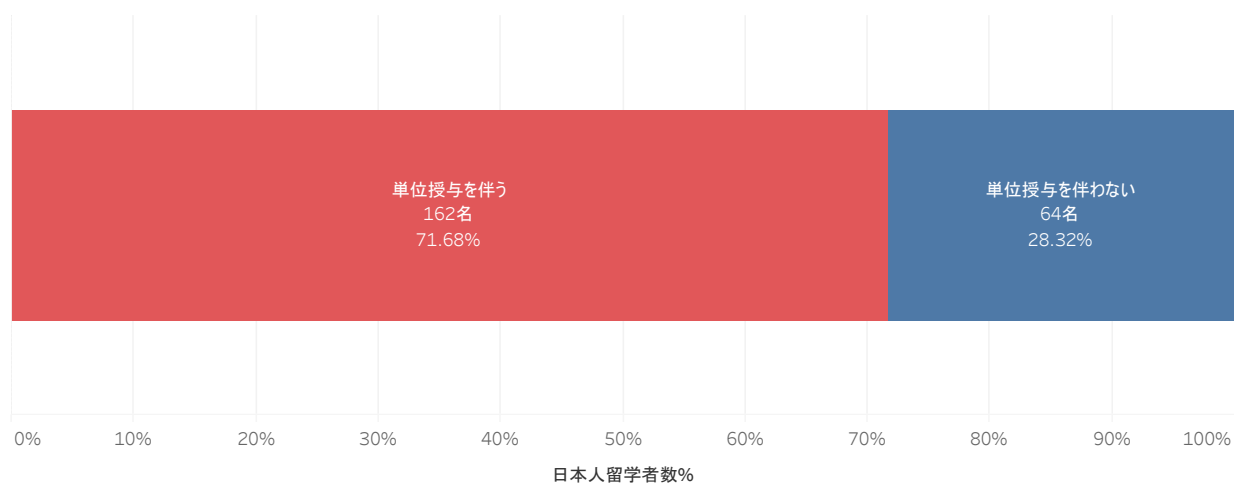

アメリカ合衆国	38名
カナダ	38名
オーストラリア	36名
韓国	11名
英国	10名
台湾	10名
フランス	8名
アイルランド	6名
スペイン	6名
フィリピン	4名
ベトナム	2名
中国(マカオを含む)	2名
スウェーデン	1名
デンマーク	1名
モンゴル	1名

留学率等に関するデータ2016年度実績

※データ出典：独立行政法人日本学生支援機構「平成29年度留学生調査」駒澤大学回答から集計

※受入留学生や協定校等に関する留学者数については、国際センターHP掲載中。

<https://www.komazawa-u.ac.jp/campuslife/international/results.html>

※作成：学長室大学IR係 公開：2019年9月

日本人留学者数

日本人留学者数	226名
留学率(2016.5.1学生数)	1.48%

日本人留学者の期間内訳

日本人留学者の単位授与有無内訳

日本人留学者の留学先国名

アメリカ合衆国	73名
オーストラリア	61名
カナダ	36名
フィリピン	11名
韓国	8名
英国	8名
フランス	7名
台湾	6名
ニュージーランド	5名
スペイン	4名
フィジー	2名
アイルランド	2名
中国(マカオを含む)	1名
ロシア	1名
ベトナム	1名