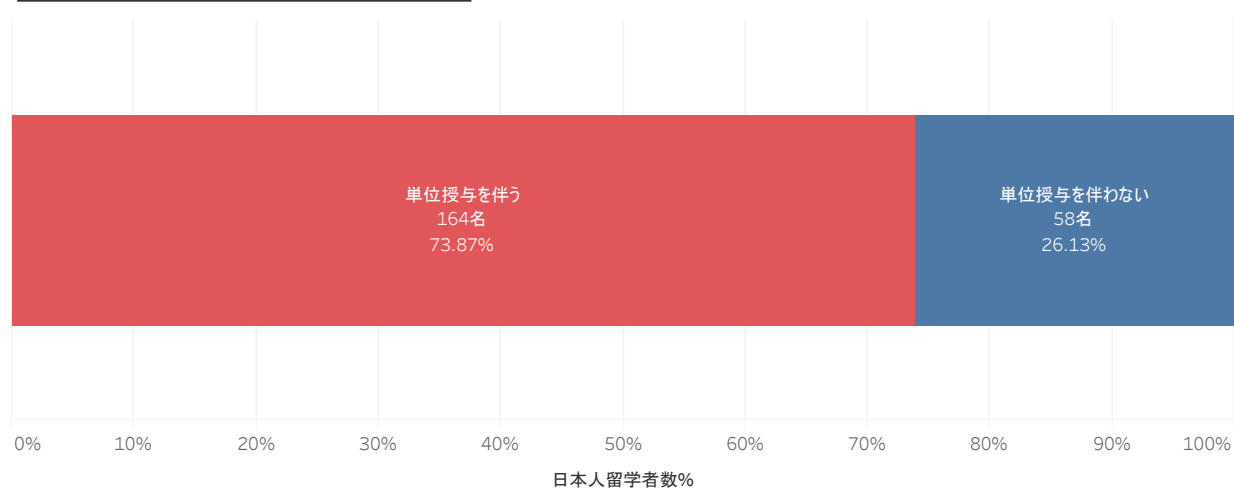

日本人留学者の単位授与有無内訳

日本人留学者の留学先国名

アメリカ合衆国	58名
オーストラリア	49名
カナダ	28名
韓国	16名
英国	15名
ドイツ	12名
フィリピン	11名
台湾	10名
フランス	7名
スペイン	4名
マルタ	2名
ニュージーランド	2名
アイルランド	2名
ロシア	1名
ベトナム	1名
カンボジア	1名
オーストリア	1名
インド	1名
イスラエル	1名